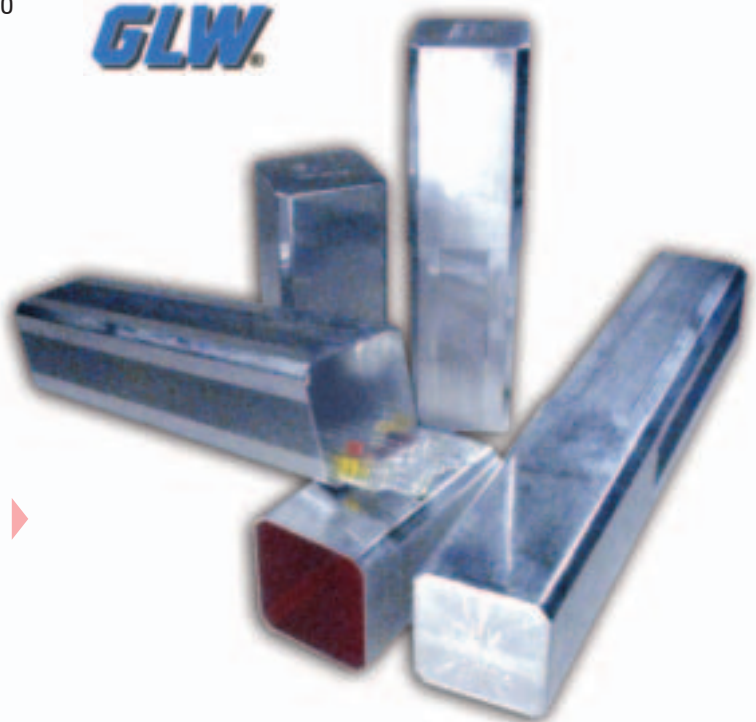

CAJAS DE ALUMINIO PARA AUTOCLAVAR PIPETAS DE VIDRIO MEDIDAS (ANCHO x ALTO) 68 x 68 mm. RESISTEN HASTA 250°C

Referencia	Descripción	Unidad venta
GLWA20	CAJA ALUMINIO LONGITUD 150-240 mm, SIN ALMOHADILLA	1
GLWA30	CAJA ALUMINIO LONGITUD 230-320 mm, SIN ALMOHADILLA	1
GLWA40	CAJA ALUMINIO LONGITUD 310-400 mm, SIN ALMOHADILLA	1
GLWA45	CAJA ALUMINIO LONGITUD 310-450 mm, SIN ALMOHADILLA	1
GLWS20	CAJA ALUMINIO LONGITUD 150-240 mm, CON ALMOHADILLA	1
GLWS30	CAJA ALUMINIO LONGITUD 230-320 mm, CON ALMOHADILLA	1
GLWS40	CAJA ALUMINIO LONGITUD 310-400 mm, CON ALMOHADILLA	1
GLWS45	CAJA ALUMINIO LONGITUD 310-450 mm, CON ALMOHADILLA	1

GLW.